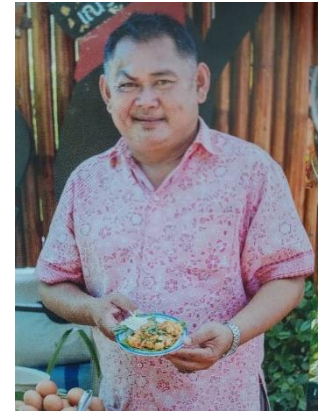

ภูมิปัญญาท้องถิ่น ด้านโภชนาการ

มนตรีรักสี่สหาย (ไอ้วต้าว)

ผู้รับผิดชอบ คุณวุฒิชัย มูลป่า

โทร ๐๘๑-๘๙๓๙๙๑๒

ที่อยู่ บ้านลิพอนใต้ หมู่ที่ ๕ ต.ศรีสุนทร

เชี่ยวชาญเรื่อง อาหารพื้นเมืองภูเก็ต ไอ้วต้าว

ขนมพันปี (หยกกุ)เชี่ยวชาญเรื่อง