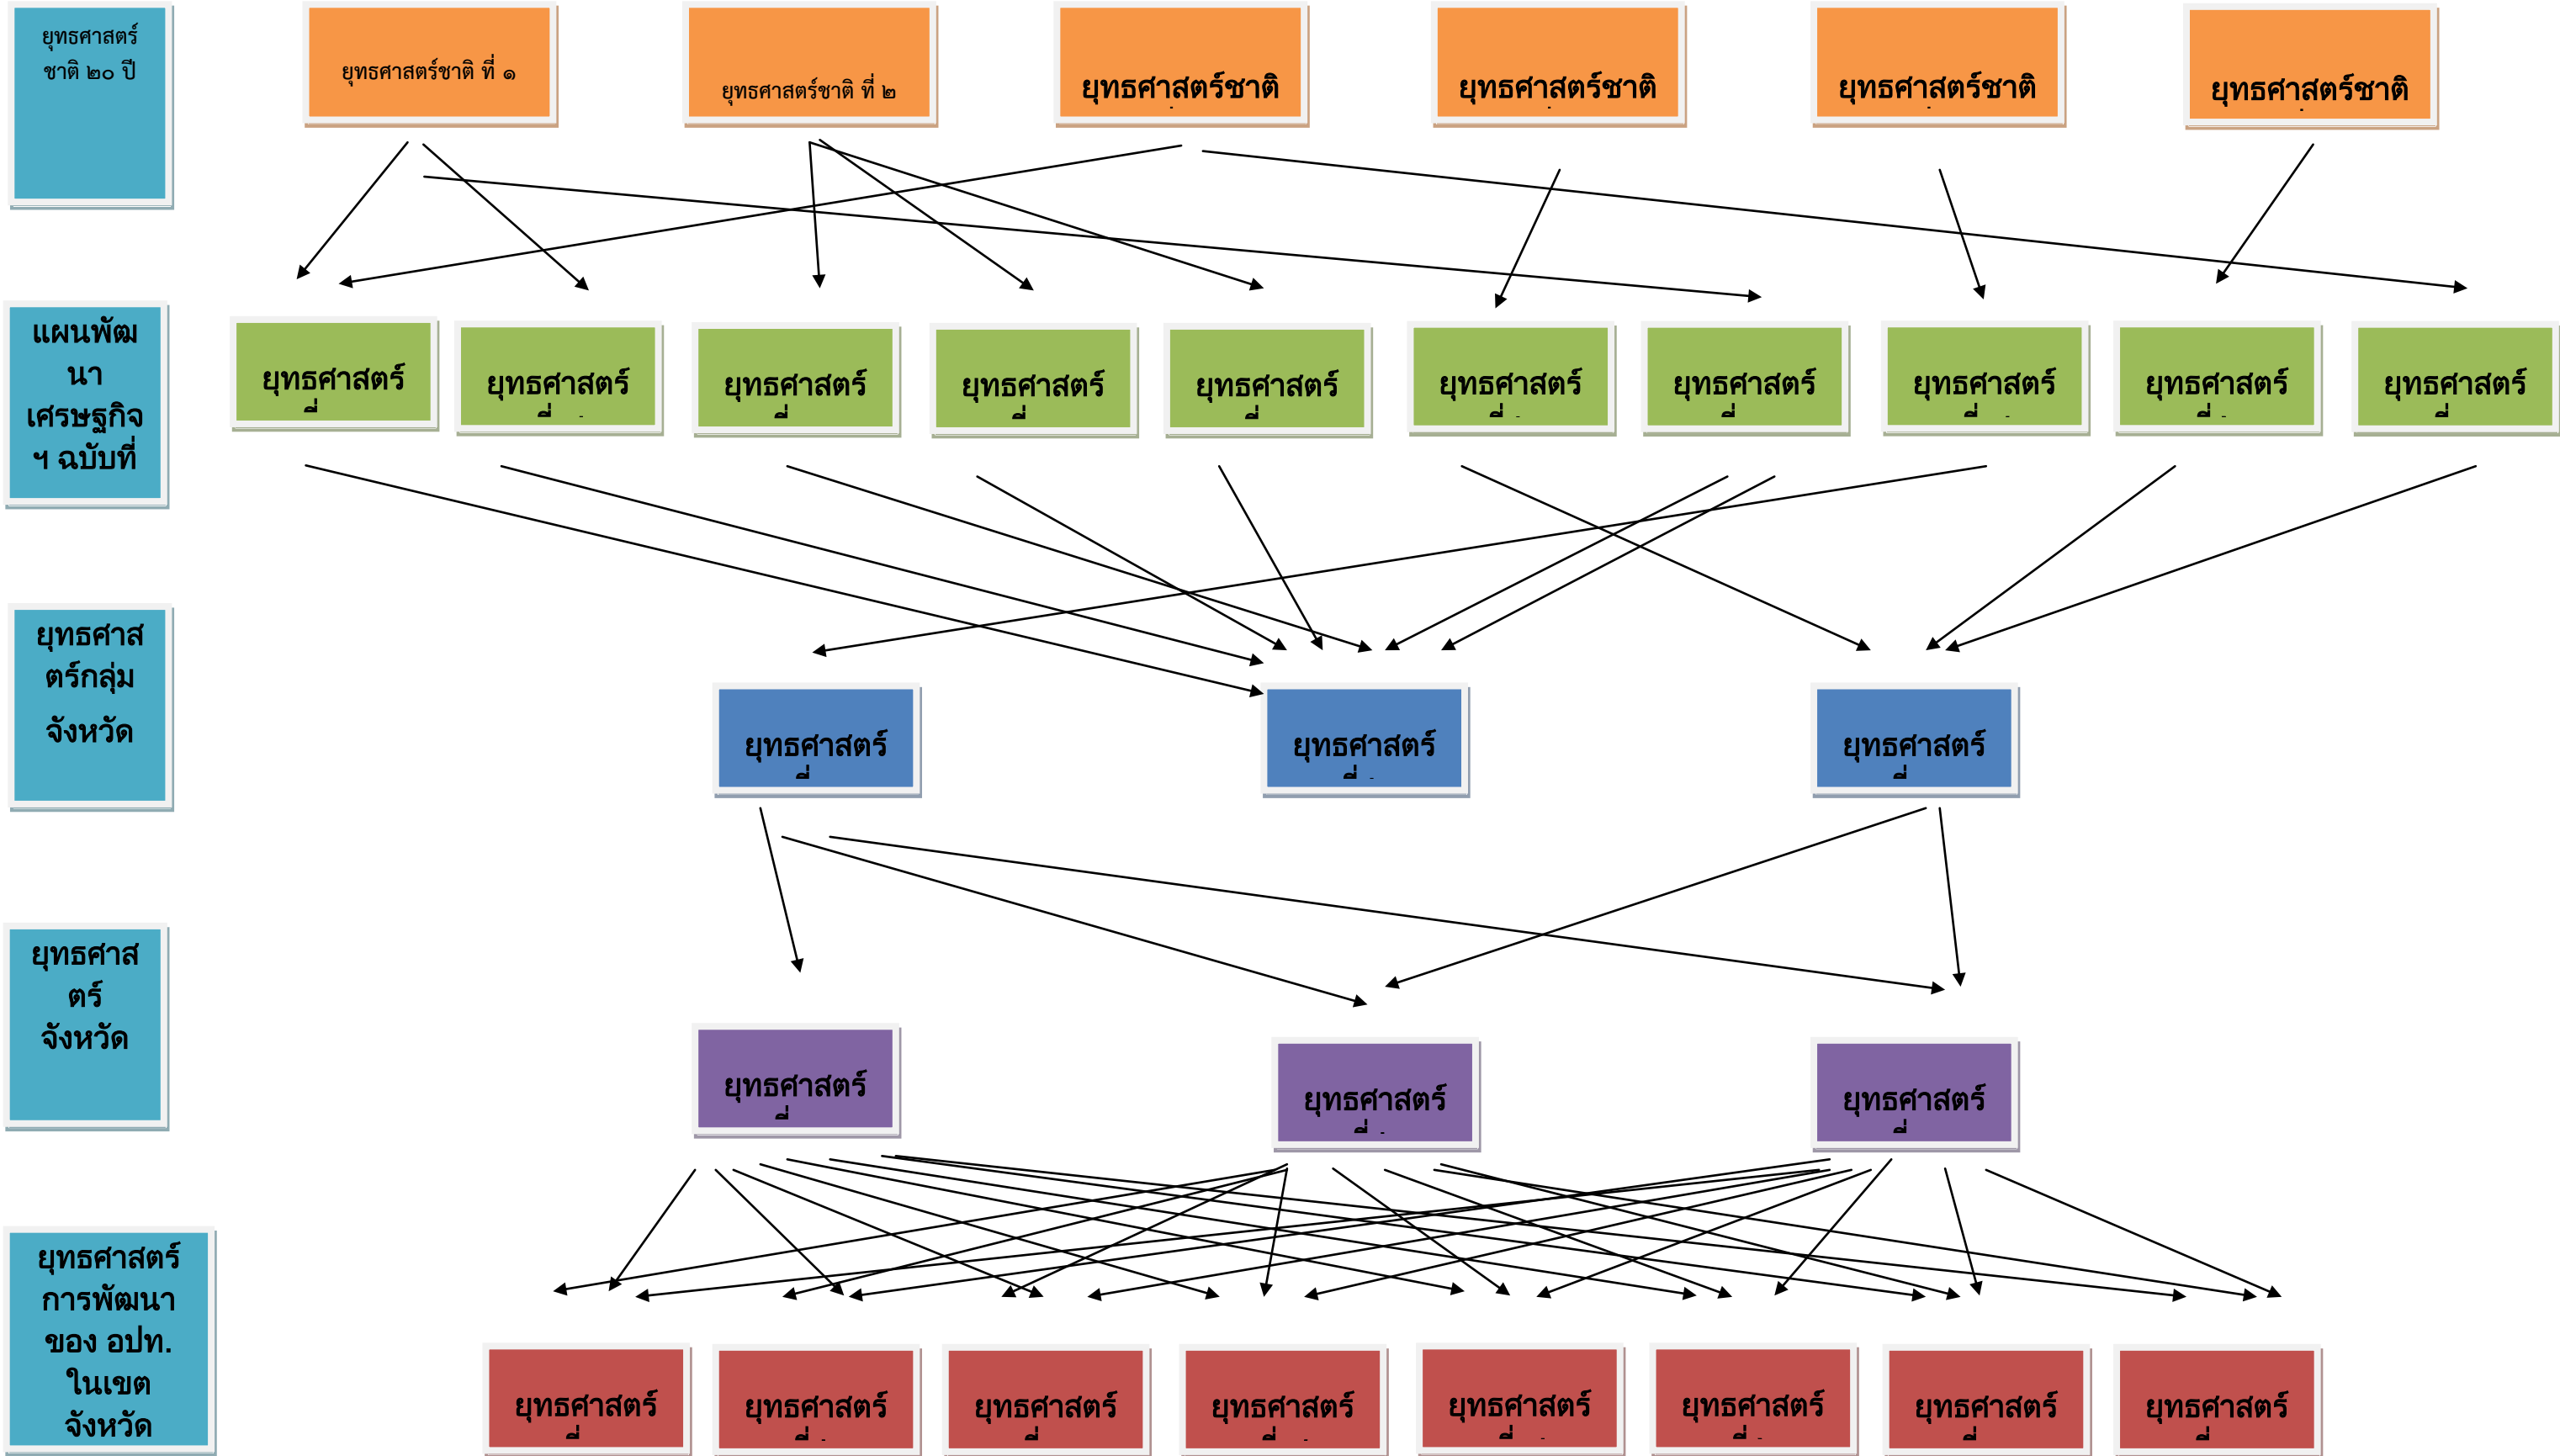

๓.๓ ความเชื่อมโยงยุทธศาสตร์การพัฒนาจังหวัดกับยุทธศาสตร์การพัฒนาของเทศบาลตำบลศรีสุนทร  
 โครงสร้างเชื่อมโยงแผนยุทธศาสตร์การพัฒนาเทศบาลตำบลศรีสุนทร (พ.ศ. ๒๕๖๑ - ๒๕๖๔)

แบบ ยท. ๐๑

ยุทธศาสตร์การ  
พัฒนา  
อปท.

ยุทธศาสตร์การ  
พัฒนา  
อปท.

เป้าประสงค์ที่